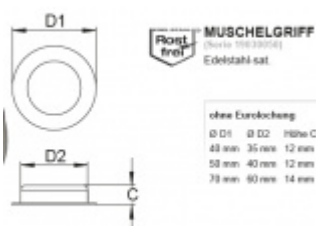

Mušle pro posuvné dveře Südmetall Nr.9

Nerez kartáčovaná

Vnější průměr 40 / 50 / 70 mm

40 mm

[Mušle pro posuvné dveře Südmetall Nr.9
40 mm](#)

DETAIL

5 pracovních dní **140 Kč bez DPH**
169,4 Kč s DPH

50 mm

[Mušle pro posuvné dveře Südmetall Nr.9
50 mm](#)

DETAIL

5 pracovních dní **153 Kč bez DPH**
185,13 Kč s DPH

70 mm

[Mušle pro posuvné dveře Südmetall Nr.9
70 mm](#)

DETAIL

5 pracovních dní **158 Kč bez DPH**
191,18 Kč s DPH