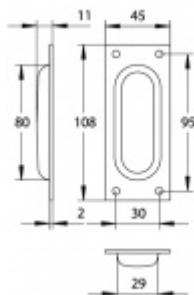

Produktový list

platný k 28. 7. 2024

luxusnikovani.cz
DELIVERED BY EFB

Mušle pro posuvné dveře Südmetal Basel II

ID produktu: 7850

PLU: 75.08.6180

Viditelné šrouby

Ocel šedomodrá