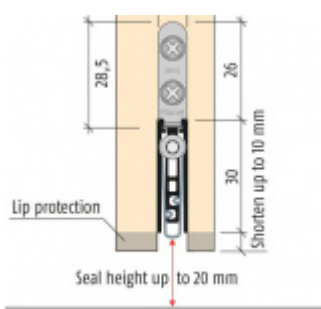

Produktový list

platný k 6. 10. 2024

luxusnikovani.cz
DELIVERED BY EFB

Automatická těsnící lišta Planet US RD, 48 dB, standardní

Planet^{swiss}

Automatická těsnící lišta na dveře se šířkou pouze 8 mm. Vhodné pro ocelové nebo hliníkové dveře, kde se lišta instaluje do mezery profilu.

- Výška těsnící lišty až 20 mm
- Útlum až 48 dB
- Možnost seřízení výšky výsuvu lišty
- Vhodné pro dveře s malou tloušťkou díky šířce profilu 8 mm
- Záruka 7 let
- Vhodné pro objektové dveře s vysokým zatížením

Součástí balení je spojovací materiál pro dřevěné dveře

Vlastnosti automatické lišty:

Doplňkové vlastnosti lišty na objednávku :

Způsob instalace do dveří:

Vhodné zejména pro dveře z materiálu:

V případě objednávky samostatných profilů do celkové výše 2500,- Kč bez DPH bude k zakázce připočítán manipulační poplatek ve výši 500,- Kč bez DPH. Při objednávce nad 2500,- Kč je cena za kus konečná.