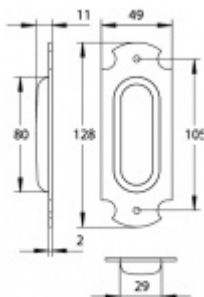

Produktový list

platný k 28. 7. 2024

luxusnikovani.cz
DELIVERED BY EFB

Mušle pro posuvné dveře Südmetal Bern II

ID produktu: 7849

PLU: 75.08.6170

Viditelné šrouby

Ocel šedomodrá