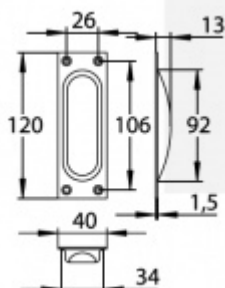

Mušle pro posuvné dveře Südmetall Nr.8 Hliník F4-Bronz

ID produktu: 7848

PLU: 40.21.3130

Eloxovaný hliník "Pearl Satin" s jemnou strukturou a povrchovými úpravami

Vaše cena bez DPH

202 Kč

Vaše cena s DPH

244,42 Kč