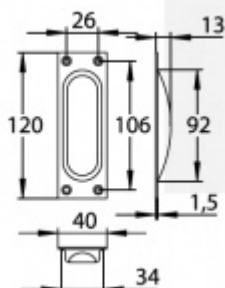

Mušle pro posuvné dveře Südmetal Nr.8 Hliník F2- Champagne

ID produktu: 7846

PLU: 40.21.3110

Eloxovaný hliník "Pearl Satin" s jemnou strukturou a povrchovými úpravami

Vaše cena bez DPH

10,64 €

Vaše cena s DPH