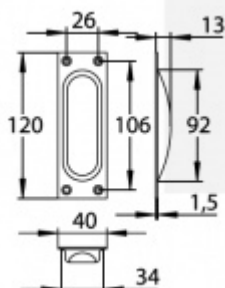

Mušle pro posuvné dveře Südmetal Nr.8 Hliník F2- Champagne

ID produktu: 7846

PLU: 40.21.3110

Eloxovaný hliník "Pearl Satin" s jemnou strukturou a povrchovými úpravami

Vaše cena bez DPH

250 Kč

Vaše cena s DPH