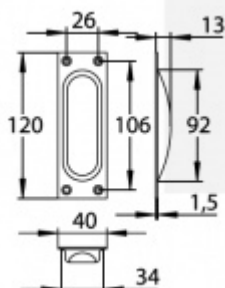

## Mušle pro posuvné dveře Südmetal Nr.8 F1 barva - elox

ID produktu: 7845

PLU: 40.21.3040

Eloxovaný hliník "Pearl Satin" s jemnou strukturou a povrchovými úpravami

**Vaše cena bez DPH**

**11,4 €**

Vaše cena s DPH