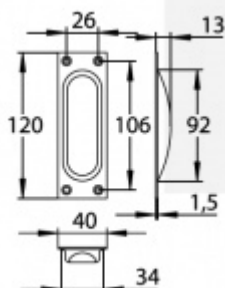

Mušle pro posuvné dveře Südmetal Nr.8 F1 barva - elox

ID produktu: 7845

PLU: 40.21.3040

Eloxovaný hliník "Pearl Satin" s jemnou strukturou a povrchovými úpravami

Vaše cena bez DPH

268 Kč

Vaše cena s DPH

324,28 Kč