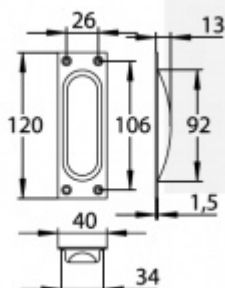

Produktový list

platný k 6. 7. 2024

luxusnikovani.cz
DELIVERED BY EFB

Mušle pro posuvné dveře Südmetal Nr.8

Eloxovaný hliník "Pearl Satin" s jemnou strukturou a povrchovými úpravami

F1 barva - elox vzhled

[Mušle pro posuvné dveře Südmetal Nr.8](#)
[F1 barva - elox vzhled](#)