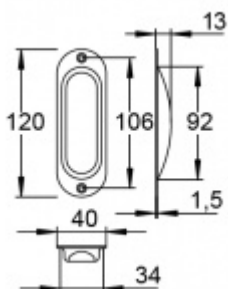

Mušle pro posuvné dveře Südmetall Nr.7 Hliník F3-Mosaz

ID produktu: 7842

PLU: 40.21.3090

Eloxovaný hliník "Pearl Satin" s jemnou strukturou a povrchovými úpravami

Vaše cena bez DPH

260 Kč

Vaše cena s DPH

314,61 Kč