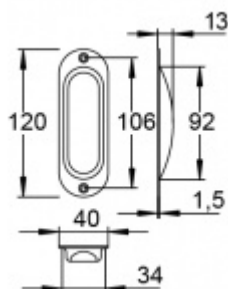

## Mušle pro posuvné dveře Südmetal Nr.7 Hliník F2- Champagne

ID produktu: 7841

PLU: 40.21.3080

Eloxovaný hliník "Pearl Satin" s jemnou strukturou a povrchovými úpravami

**Vaše cena bez DPH**

**10,64 €**

Vaše cena s DPH