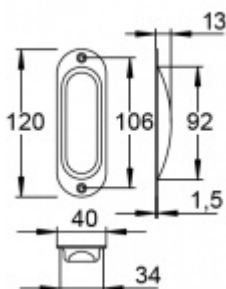

Produktový list

platný k 6. 7. 2024

luxusnikovani.cz
DELIVERED BY EFB

Mušle pro posuvné dveře Südmetal Nr.7 F1 barva - elox

ID produktu: 7840

PLU: 40.21.3070

Eloxovaný hliník "Pearl Satin" s jemnou strukturou a povrchovými úpravami