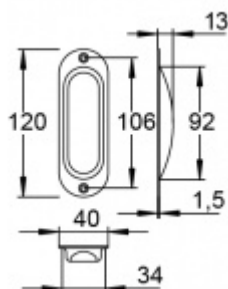

Produktový list

platný k 28. 7. 2024

luxusnikovani.cz
DELIVERED BY EFB

Mušle pro posuvné dveře Súdmetall Nr.7 F1 barva - elox

ID produktu: 7840

PLU: 40.21.3070

Eloxovaný hliník "Pearl Satin" s jemnou strukturou a povrchovými úpravami