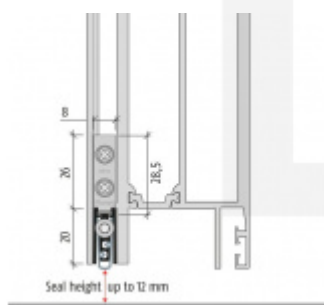

Produktový list

platný k 1. 9. 2024

luxusnikovani.cz
DELIVERED BY EFB

Automatická těsnicí lišta Planet TW RD+FH, 49 dB, protipožární 1335 mm (lze zkrátit do 1210mm)

Planet^{swiss}

ID produktu: 783

Automatická těsnicí lišta na dveře se šířkou pouze 8 mm.
Vhodné pro ocelové nebo hliníkové dveře, kde se lišta
instaluje do mezery profilu.

- Výška těsnicí lišty až 12 mm
- Útlum až 49 dB
- Možnost seřízení výšky výsuvu lišty
- Záruka 7 let
- Vhodné pro objektové dveře s vysokým zatížením

Součástí balení je spojovací materiál pro kovové dveře