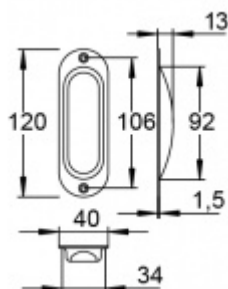

Produktový list

platný k 6. 7. 2024

luxusnikovani.cz
DELIVERED BY EFB

Mušle pro posuvné dveře Südmetal Nr.7

Eloxovaný hliník "Pearl Satin" s jemnou strukturou a povrchovými úpravami

F1 barva - elox vzhled

[Mušle pro posuvné dveře Südmetal Nr.7
F1 barva - elox vzhled](#)