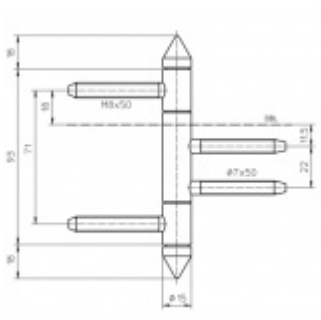

Produktový list

platný k 2. 10. 2024

luxusnikovani.cz
DELIVERED BY EFB

Simonswerk Variant V 4426 WF Top Chrom satinovaný

SIMONSWERK

ID produktu: 7838

Dveřní závěs pro falcové dveře s designovou hlavou

Kompletní sestava pro zárubeň a dveřní křídlo

Nosnost 2 kusů pantů 70 kg

Závěs je balen po 2 kusech. V případě objednání lichého počtu je potřeba počítat s poplatkem za rozbalení.

Uvedená cena je za 1 kus.

Vaše cena bez DPH

703 Kč

Vaše cena s DPH

850,63 Kč