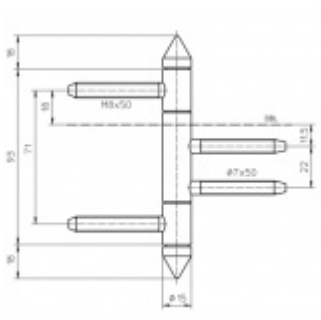

Produktový list

platný k 25. 8. 2024

luxusnikovani.cz
DELIVERED BY EFB

Simonswerk Variant V 4426 WF Top Pozlaceno

 SIMONSWERK

ID produktu: 7837

Dveřní závěs pro falcové dveře s designovou hlavou

Kompletní sestava pro zárubeň a dveřní křídlo

Nosnost 2 kusů pantů 70 kg

Závěs je balen po 2 kusech. V případě objednání lichého počtu je potřeba počítat s poplatkem za rozbalení.

Uvedená cena je za 1 kus.

Vaše cena bez DPH

34,6 €

Vaše cena s DPH

41,86 €