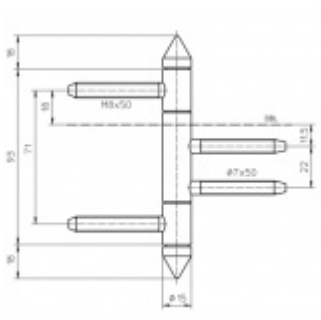

Produktový list

platný k 3. 11. 2024

luxusnikovani.cz
DELIVERED BY EFB

Simonswerk Variant V 4426 WF Top Pozlaceno

 SIMONSWERK

ID produktu: 7837

Dveřní závěs pro falcové dveře s designovou hlavou

Kompletní sestava pro zárubeň a dveřní křídlo

Nosnost 2 kusů pantů 70 kg

Závěs je balen po 2 kusech. V případě objednání lichého počtu je potřeba počítat s poplatkem za rozbalení.

Uvedená cena je za 1 kus.

Vaše cena bez DPH

813 Kč

Vaše cena s DPH

983,73 Kč