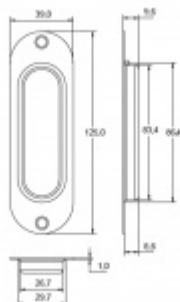

Produktový list

platný k 28. 7. 2024

luxusnikovani.cz
DELIVERED BY EFB

Mušle pro posuvné dveře Südmetal Nr.6

ID produktu: 7832

PLU: 48.04.0630

Eloxovaný hliník

Vaše cena bez DPH