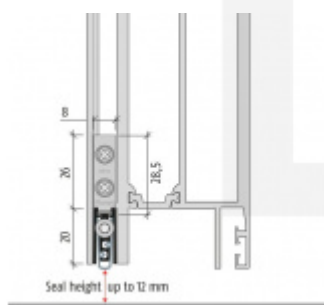

Produktový list

platný k 1. 9. 2024

luxusnikovani.cz
DELIVERED BY EFB

Automatická těsnicí lišta Planet TW RD+FH, 49 dB, protipožární 1335 mm (lze zkrátit do 1210mm)

Planet^{swiss}

ID produktu: 783

Automatická těsnicí lišta na dveře se šířkou pouze 8 mm. Vhodné pro ocelové nebo hliníkové dveře, kde se lišta instaluje do mezery profilu.

- Výška těsnicí lišty až 12 mm
- Útlum až 49 dB
- Možnost seřízení výšky výsuvu lišty
- Záruka 7 let
- Vhodné pro objektové dveře s vysokým zatížením

Součástí balení je spojovací materiál pro kovové dveře