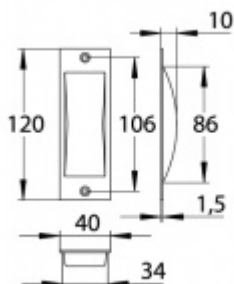

Produktový list

platný k 28. 7. 2024

luxusnikovani.cz
DELIVERED BY EFB

Mušle pro posuvné dveře Südmetal Nr.5 Chrom leštěný

ID produktu: 7828

PLU: 32.28.0150

Mosaz s povrchovými úpravami

Vaše cena bez DPH