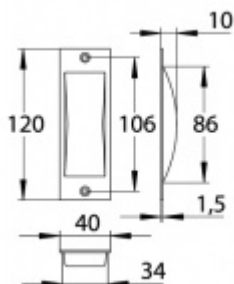

## Mušle pro posuvné dveře Südmetal Nr.5

Mosaz s povrchovými úpravami