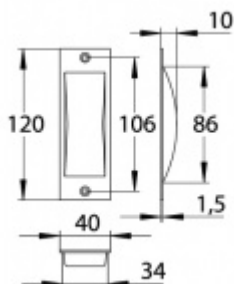

Chrom leštěný

[Mušle pro posuvné dveře Südmetal Nr.5
Chrom leštěný](#)

DETAIL

5 pracovních dní **365 Kč bez DPH**
441,65 Kč s DPH

Mosaz leštěná

[Mušle pro posuvné dveře Südmetal Nr.5
Mosaz leštěná](#)

DETAIL

5 pracovních dní **298 Kč bez DPH**
360,58 Kč s DPH

Nerez vzhled

[Mušle pro posuvné dveře Südmetal Nr.5
Nerez vzhled](#)

DETAIL

5 pracovních dní **473 Kč bez DPH**
572,34 Kč s DPH

hnědá patina

[Mušle pro posuvné dveře Südmetal Nr.5
hnědá patina](#)

DETAIL

5 pracovních dní **298 Kč bez DPH**
360,58 Kč s DPH