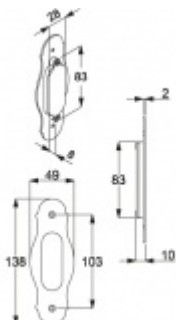

Produktový list

platný k 6. 7. 2024

luxusnikovani.cz
DELIVERED BY EFB

Mušle pro posuvné dveře Südmetall Nr.4 Šedá ocel

ID produktu: 7824

PLU: 32.87.5060

Mosaz s povrchovými úpravami

Vaše cena bez DPH