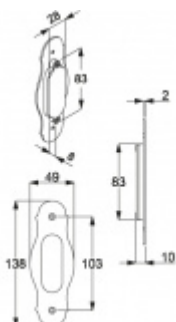

Produktový list

platný k 28. 7. 2024

luxusnikovani.cz
DELIVERED BY EFB

Mušle pro posuvné dveře Südmetal Nr.4 Šedá ocel

ID produktu: 7824

PLU: 32.87.5060

Mosaz s povrchovými úpravami

Vaše cena bez DPH