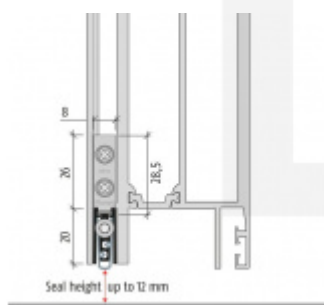

Produktový list

platný k 1. 9. 2024

luxusnikovani.cz
DELIVERED BY EFB

Automatická těsnicí lišta Planet TW RD+FH, 49 dB, protipožární 1210 mm (lze zkrátit do 1085 mm)

Planet^{swiss}

ID produktu: 782

Automatická těsnicí lišta na dveře se šířkou pouze 8 mm. Vhodné pro ocelové nebo hliníkové dveře, kde se lišta instaluje do mezery profilu.

- Výška těsnicí lišty až 12 mm
- Útlum až 49 dB
- Možnost seřízení výšky výsuvu lišty
- Záruka 7 let
- Vhodné pro objektové dveře s vysokým zatížením

Součástí balení je spojovací materiál pro kovové dveře