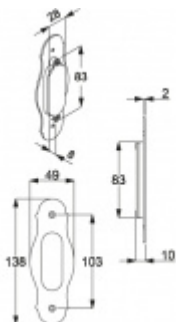

Produktový list

platný k 28. 7. 2024

luxusnikovani.cz
DELIVERED BY EFB

Mušle pro posuvné dveře Südmetal Nr.4 Chrom leštěný

ID produktu: 7818

PLU: 32.28.0110

Mosaz s povrchovými úpravami

Vaše cena bez DPH