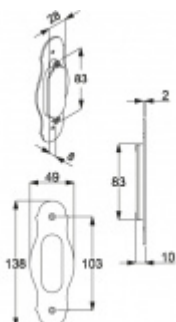

Produktový list

platný k 6. 7. 2024

luxusnikovani.cz
DELIVERED BY EFB

Mušle pro posuvné dveře Südmetal Nr.4 Chrom leštěný

ID produktu: 7818

PLU: 32.28.0110

Mosaz s povrchovými úpravami

Vaše cena bez DPH