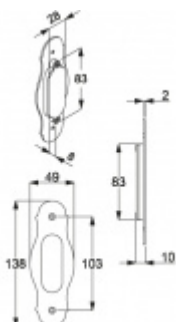

Chrom leštěný

[Mušle pro posuvné dveře Südmetall Nr.4
Chrom leštěný](#)

DETAIL

5 pracovních dní **19,91 € bez DPH**
24,1 € s DPH

Mosaz leštěná

[Mušle pro posuvné dveře Südmetall Nr.4
Mosaz leštěná](#)

DETAIL

5 pracovních dní **16,81 € bez DPH**
20,34 € s DPH

Nerez vzhled

[Mušle pro posuvné dveře Südmetall Nr.4
Nerez vzhled](#)

DETAIL

5 pracovních dní **19,49 € bez DPH**
23,58 € s DPH

Nerez vzhled leštěný

[Mušle pro posuvné dveře Südmetall Nr.4
Nerez vzhled leštěný](#)

DETAIL

5 pracovních dní **20,55 € bez DPH**
24,87 € s DPH