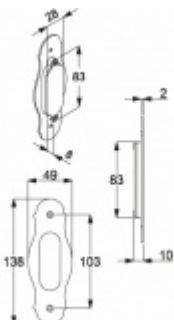

Chrom leštěný

[Mušle pro posuvné dveře Südmetall Nr.4
Chrom leštěný](#)

DETAIL

5 pracovních dní **468 Kč bez DPH**
566,28 Kč s DPH

Mosaz leštěná

[Mušle pro posuvné dveře Südmetall Nr.4
Mosaz leštěná](#)

DETAIL

5 pracovních dní **395 Kč bez DPH**
477,95 Kč s DPH

Nerez vzhled

[Mušle pro posuvné dveře Südmetall Nr.4
Nerez vzhled](#)

DETAIL

5 pracovních dní **458 Kč bez DPH**
554,18 Kč s DPH

Nerez vzhled leštěný

[Mušle pro posuvné dveře Südmetall Nr.4
Nerez vzhled leštěný](#)

DETAIL

5 pracovních dní **483 Kč bez DPH**
584,43 Kč s DPH