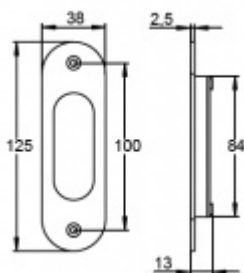

## Mušle pro posuvné dveře Südmetal Nr.3 Chrom leštěný/chrom satin, Bez otvoru

ID produktu: 7814

PLU: 32.28.0250

Mosaz s povrchovými úpravami

**Vaše cena bez DPH**

**27,79 €**

Vaše cena s DPH

33,62 €