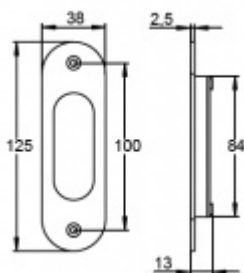

Produktový list

platný k 28. 7. 2024

luxusnikovani.cz
DELIVERED BY EFB

Mušle pro posuvné dveře Südmetal Nr.3 Chrom leštěný/chrom satin, Bez otvoru

ID produktu: 7814

PLU: 32.28.0250

Mosaz s povrchovými úpravami