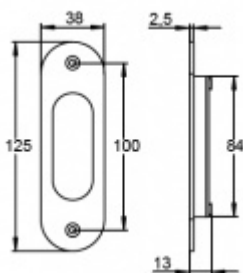

Produktový list

platný k 28. 7. 2024

luxusnikovani.cz
DELIVERED BY EFB

Mušle pro posuvné dveře Südmetal Nr.3 Chrom leštěný/chrom satin, Obyčejný klíč

ID produktu: 7810

PLU: 32.28.0360

Mosaz s povrchovými úpravami