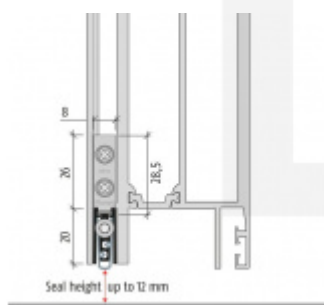

## Automatická těsnicí lišta Planet TW RD+FH, 49 dB, protipožární 1085 mm (lze zkrátit do 960 mm)

Planet<sup>swiss</sup>

ID produktu: 781

Automatická těsnicí lišta na dveře se šířkou pouze 8 mm. Vhodné pro ocelové nebo hliníkové dveře, kde se lišta instaluje do mezery profilu.

- Výška těsnicí lišty až 12 mm
- Útlum až 49 dB
- Možnost seřízení výšky výsuvu lišty
- Záruka 7 let
- Vhodné pro objektové dveře s vysokým zatížením

Součástí balení je spojovací materiál pro kovové dveře