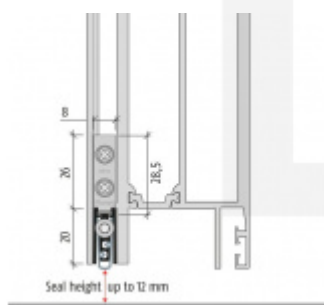

Produktový list

platný k 1. 9. 2024

luxusnikovani.cz
DELIVERED BY EFB

Automatická těsnicí lišta Planet TW RD+FH, 49 dB, protipožární 960 mm (lze zkrátit do 835 mm)

Planet^{swiss}

ID produktu: 780

Automatická těsnicí lišta na dveře se šířkou pouze 8 mm. Vhodné pro ocelové nebo hliníkové dveře, kde se lišta instaluje do mezery profilu.

- Výška těsnicí lišty až 12 mm
- Útlum až 49 dB
- Možnost seřízení výšky výsuvu lišty
- Záruka 7 let
- Vhodné pro objektové dveře s vysokým zatížením

Součástí balení je spojovací materiál pro kovové dveře