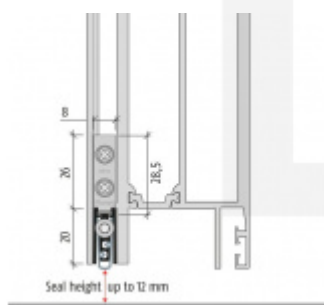

Produktový list

platný k 1. 9. 2024

luxusnikovani.cz
DELIVERED BY EFB

Automatická těsnící lišta Planet TW RD+FH, 49 dB, protipožární 960 mm (lze zkrátit do 835 mm)

Planet^{swiss}

ID produktu: 780

Automatická těsnící lišta na dveře se šířkou pouze 8 mm. Vhodné pro ocelové nebo hliníkové dveře, kde se lišta instaluje do mezery profilu.

- Výška těsnící lišty až 12 mm
- Útlum až 49 dB
- Možnost seřízení výšky výsuvu lišty
- Záruka 7 let
- Vhodné pro objektové dveře s vysokým zatížením

Součástí balení je spojovací materiál pro kovové dveře