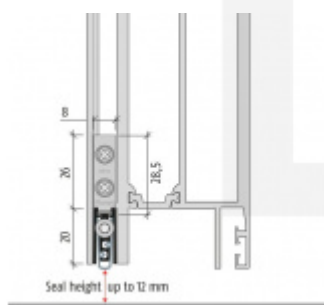

Produktový list

platný k 6. 10. 2024

luxusnikovani.cz
DELIVERED BY EFB

Automatická těsnicí lišta Planet TW RD+FH, 49 dB, protipožární 835 mm (lze zkrátit do 710 mm)

Planet^{swiss}

ID produktu: 779

Automatická těsnicí lišta na dveře se šířkou pouze 8 mm. Vhodné pro ocelové nebo hliníkové dveře, kde se lišta instaluje do mezery profilu.

- Výška těsnicí lišty až 12 mm
- Útlum až 49 dB
- Možnost seřízení výšky výsuvu lišty
- Záruka 7 let
- Vhodné pro objektové dveře s vysokým zatížením

Součástí balení je spojovací materiál pro kovové dveře