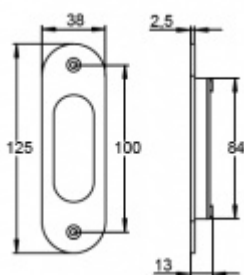

Produktový list

platný k 28. 7. 2024

luxusnikovani.cz
DELIVERED BY EFB

Mušle pro posuvné dveře Südmetal Nr.3

Mosaz s povrchovými úpravami

Chrom leštěný

[Mušle pro posuvné dveře Südmetal Nr.3](#)
Chrom leštěný, Občejný klíč