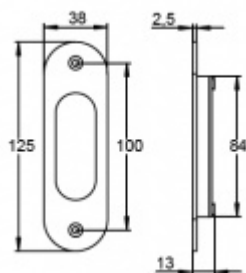

Chrom leštěný

[Mušle pro posuvné dveře Südmetall Nr.3](#)
Chrom leštěný, Obyčejný klíč

DETAIL

5 pracovních dní **483 Kč bez DPH**
584,43 Kč s DPH

[Mušle pro posuvné dveře Südmetall Nr.3](#)
Chrom leštěný, Bez otvoru

DETAIL

5 pracovních dní **625 Kč bez DPH**
756,25 Kč s DPH

Chrom leštěný/chrom satin

[Mušle pro posuvné dveře Südmetall Nr.3](#)
Chrom leštěný/chrom satin, Obyčejný klíč

DETAIL

5 pracovních dní **508 Kč bez DPH**
614,68 Kč s DPH

[Mušle pro posuvné dveře Südmetall Nr.3](#)
Chrom leštěný/chrom satin, Bez otvoru

DETAIL

5 pracovních dní **653 Kč bez DPH**
790,13 Kč s DPH

Mosaz leštěná

[Mušle pro posuvné dveře Südmetall Nr.3](#)
Mosaz leštěná, Obyčejný klíč

DETAIL

5 pracovních dní **438 Kč bez DPH**
529,98 Kč s DPH