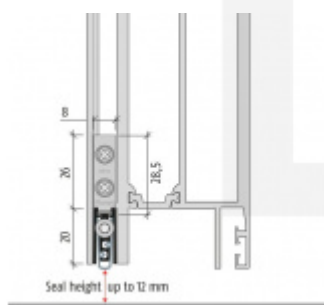

Produktový list

platný k 1. 9. 2024

luxusnikovani.cz
DELIVERED BY EFB

Automatická těsnicí lišta Planet TW RD+FH, 49 dB, protipožární 710 mm (lze zkrátit do 585 mm)

Planet^{swiss}

ID produktu: 778

Automatická těsnicí lišta na dveře se šířkou pouze 8 mm. Vhodné pro ocelové nebo hliníkové dveře, kde se lišta instaluje do mezery profilu.

- Výška těsnicí lišty až 12 mm
- Útlum až 49 dB
- Možnost seřízení výšky výsuvu lišty
- Záruka 7 let
- Vhodné pro objektové dveře s vysokým zatížením

Součástí balení je spojovací materiál pro kovové dveře