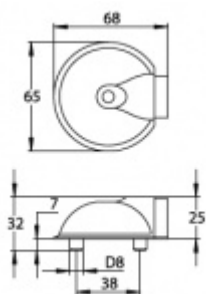

## Dveřní doraz Südmetail Nr.5 22 mm

ID produktu: 7775

PLU: 28.02.0920

Dodávka včetně upevňovacího materiálu

Výška 22 / 32 mm

**Vaše cena bez DPH**

Vaše cena s DPH

**190 Kč**