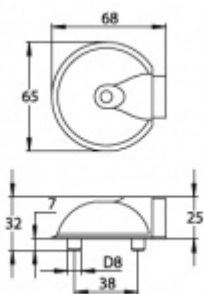

Produktový list

platný k 3. 11. 2024

luxusnikovani.cz
DELIVERED BY EFB

Dveřní doraz Südmetall Nr.5

Dodávka včetně upevňovacího materiálu

Výška 22 / 32 mm

22 mm

[Dveřní doraz Südmetall Nr.5
22 mm](#)