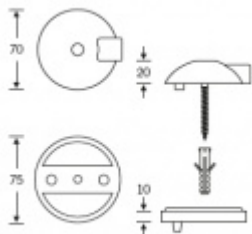

## Dveřní doraz FSB 38 3884 Bronz masivní s patinou

**FSB**

ID produktu: 7760

Černou podložku je nutné přiojednat samostatně, není součástí dodávky

**Vaše cena bez DPH**

Vaše cena s DPH

Dostupnost

**450 Kč**