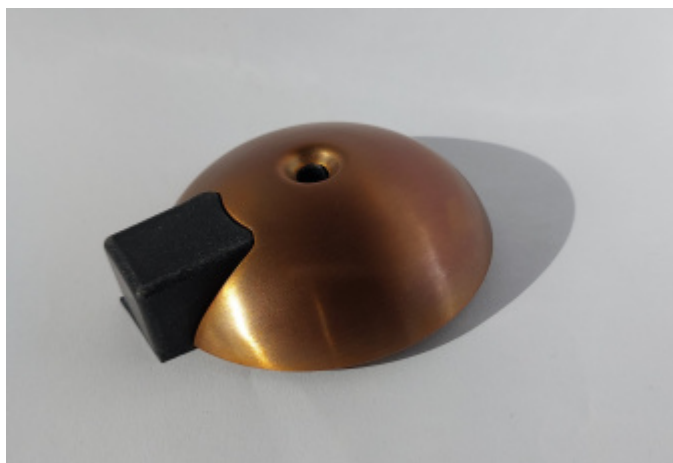

## Dveřní doraz FSB 38 3884 Bronz masivní s patinou

**FSB**

ID produktu: 7760

Černou podložku je nutné přiojednat samostatně, není součástí dodávky

**Vaše cena bez DPH**

Vaše cena s DPH

Dostupnost

**450 Kč**