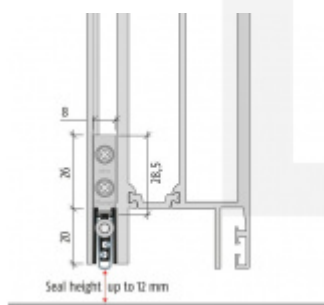

Produktový list

platný k 27. 7. 2024

luxusnikovani.cz
DELIVERED BY EFB

Automatická těsnicí lišta Planet TW RD+FH, 49 dB, protipožární 460 mm (lze zkrátit do 335 mm)

Planet^{swiss}

ID produktu: 776

Automatická těsnicí lišta na dveře se šířkou pouze 8 mm. Vhodné pro ocelové nebo hliníkové dveře, kde se lišta instaluje do mezery profilu.

- Výška těsnicí lišty až 12 mm
- Útlum až 49 dB
- Možnost seřízení výšky výsuvu lišty
- Záruka 7 let
- Vhodné pro objektové dveře s vysokým zatížením

Součástí balení je spojovací materiál pro kovové dveře