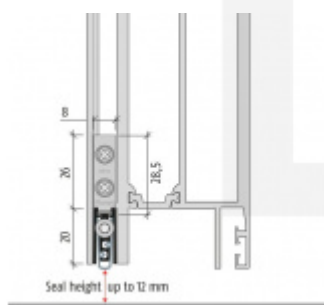

Produktový list

platný k 6. 10. 2024

luxusnikovani.cz
DELIVERED BY EFB

Automatická těsnicí lišta Planet TW RD+FH, 49 dB, protipožární 1585 mm (lze zkrátit do 1460 mm)

Planet^{swiss}

ID produktu: 775

Automatická těsnicí lišta na dveře se šířkou pouze 8 mm. Vhodné pro ocelové nebo hliníkové dveře, kde se lišta instaluje do mezery profilu.

- Výška těsnicí lišty až 12 mm
- Útlum až 49 dB
- Možnost seřízení výšky výsuvu lišty
- Záruka 7 let
- Vhodné pro objektové dveře s vysokým zatížením

Součástí balení je spojovací materiál pro kovové dveře