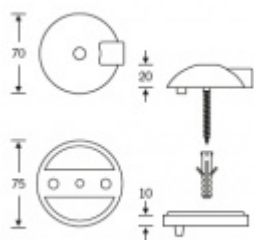

## Dveřní doraz FSB 38 3884

**FSB**

Černou podložku je nutné přiojednat samostatně, není součástí dodávky