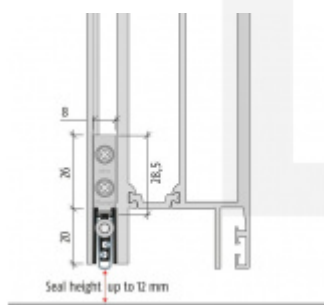

Produktový list

platný k 1. 9. 2024

luxusnikovani.cz
DELIVERED BY EFB

Automatická těsnicí lišta Planet TW RD+FH, 49 dB, protipožární 1585 mm (lze zkrátit do 1460 mm)

Planet^{swiss}

ID produktu: 775

Automatická těsnicí lišta na dveře se šířkou pouze 8 mm. Vhodné pro ocelové nebo hliníkové dveře, kde se lišta instaluje do mezery profilu.

- Výška těsnicí lišty až 12 mm
- Útlum až 49 dB
- Možnost seřízení výšky výsuvu lišty
- Záruka 7 let
- Vhodné pro objektové dveře s vysokým zatížením

Součástí balení je spojovací materiál pro kovové dveře