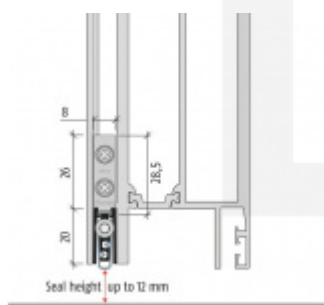

- Výška těsnicí lišty až 12 mm
- Útlum až 49 dB
- Možnost seřízení výšky výsuvu lišty
- Záruka 7 let
- Vhodné pro objektové dveře s vysokým zatížením

Součástí balení je spojovací materiál pro kovové dveře