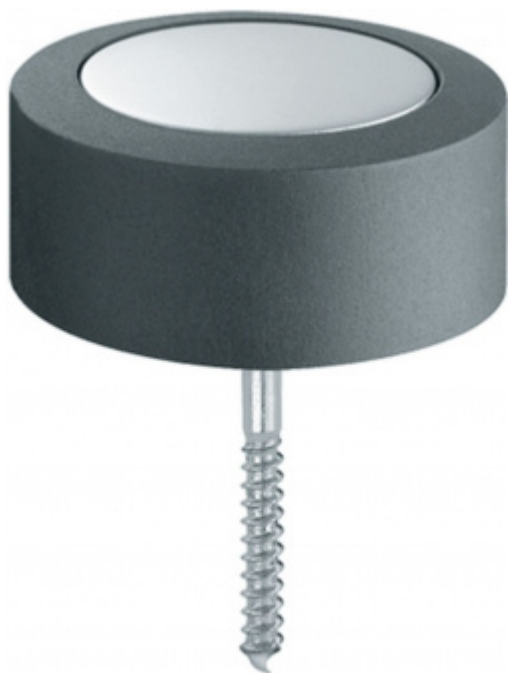

Produktový list

platný k 4. 11. 2024

luxusnikovani.cz
DELIVERED BY EFB

Dveřní doraz FSB 38 3878

FSB

Design: Christoph Ingenhoven

Eloxovaný hliník

[Dveřní doraz FSB 38 3878](#)
[Eloxovaný hliník](#)

DETAIL

Termín bude prověřen u dodavatele

676 Kč bez DPH
817,96 Kč s DPH

Nerez kartáčovaná

[Dveřní doraz FSB 38 3878](#)
[Nerez kartáčovaná](#)

DETAIL

Termín bude prověřen u dodavatele

670 Kč bez DPH
810,7 Kč s DPH

Bronz masivní s patinou

[Dveřní doraz FSB 38 3878](#)
[Bronz masivní s patinou](#)

DETAIL

Termín bude prověřen u dodavatele

696 Kč bez DPH
842,16 Kč s DPH